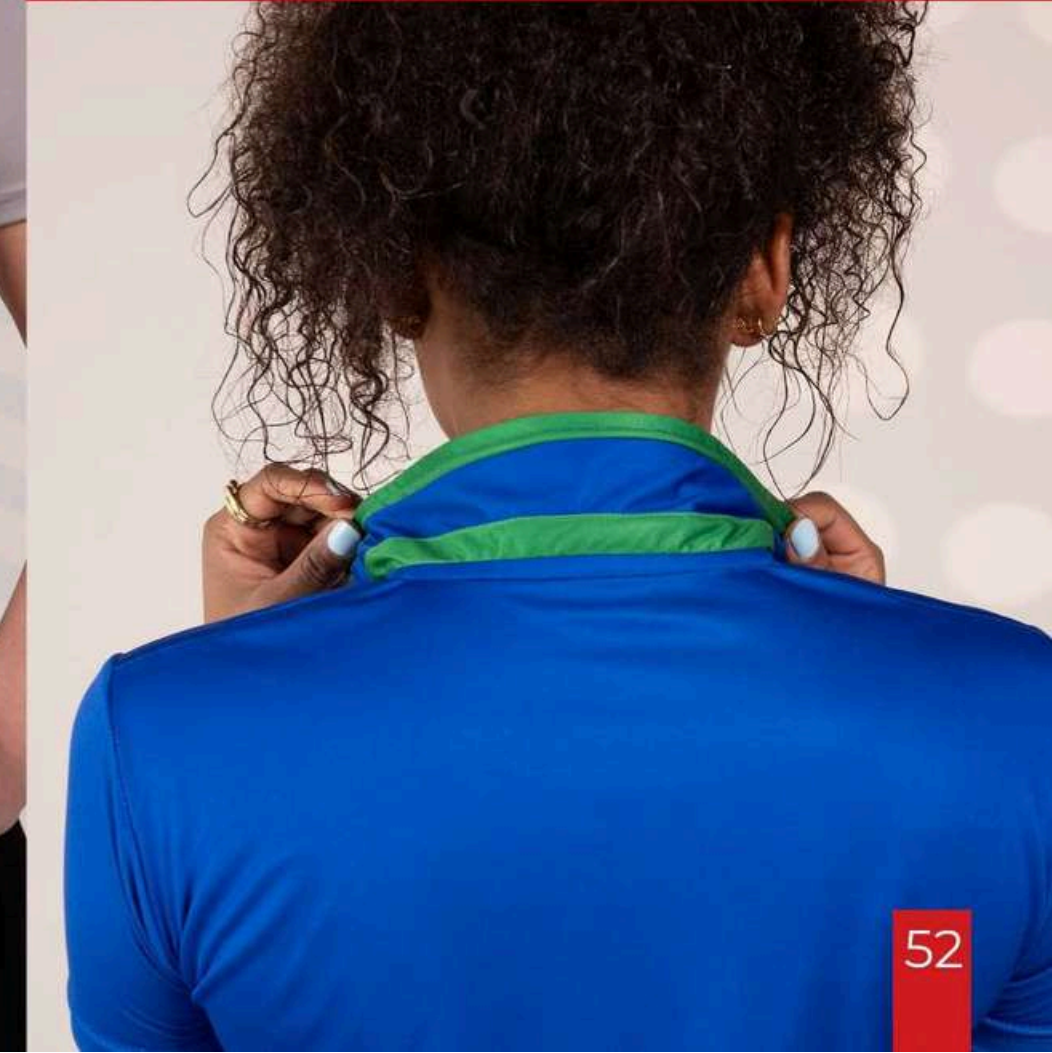

PLAYERA POLO GOLD CHAMPION

AZUL MARINO

- Tecnología Dry Fit
- Manga con bastilla
- Fit regular y cómodo
- 3 botones de ajuste

COMPOSICIÓN

100% POLIÉSTER

TALLAS

- CABALLERO: XCH - 7XL
- DAMA: XCH - 7XL

APLICACIONES:
BORDADO
SERIGRAFÍA
SUBLIMADO
IMPRESIÓN DIRECTA
VINIL TEXTIL

HAPPINESS

MAGTEX

INSPIRATION • INNOVATION • HAPPINESS