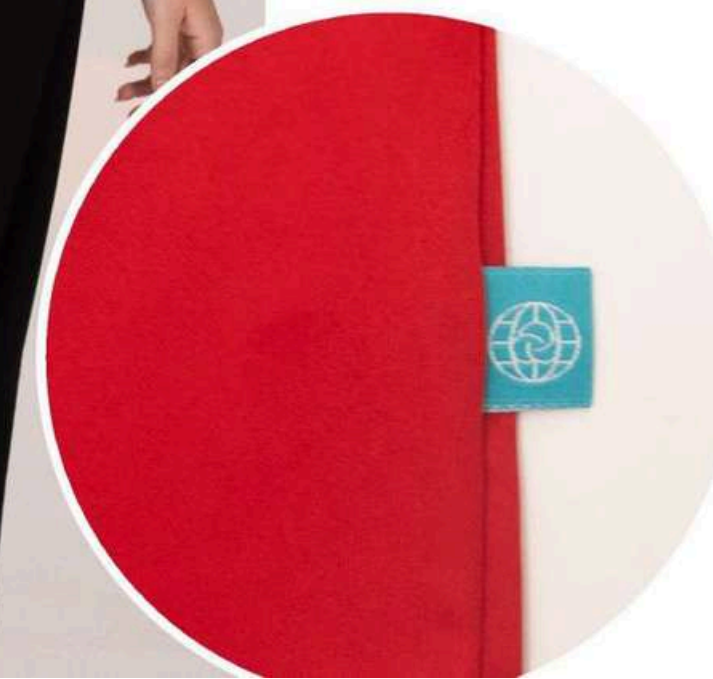

DETALLES EN PRENDA:

- Contraste en tapa costura interior
- Etiqueta tejida en costado izquierdo
- Impresión en frente costado inferior
- Filo con acento en bastilla.

APLICACIONES:
BORDADO
SERIGRAFÍA
VINIL TEXTIL

70